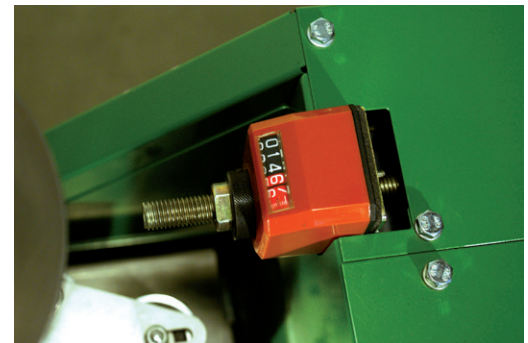

## HALDRUP SH-20

Handgeschobene Sämaschine

Mit einem Bandkopf und dem stufenlosen Säge-  
triebe ausgestattet, ermöglicht sie die Aussaat  
verschiedener Saatgutarten von 1,0 m bis 16 m  
Reihenlänge.

### TECHNISCHE DETAILS

|                         |   |
|-------------------------|---|
| Parzellenlänge          | 1,0 - 16 m                                |
| Bandkopf                | Ø 120 mm                                  |
| Gewicht                 | 45 kg                                     |
| Option                  | auf Wunsch Anbau an Agria<br>o.ä. möglich |
| Trichter                | Ø 25 mm                                   |
| Dimensionen (L x B x H) | 1000 mm (ohne Griff) x<br>200 mm x 650 mm |
| Griff abmontiert        | ca. 1000 mm                               |